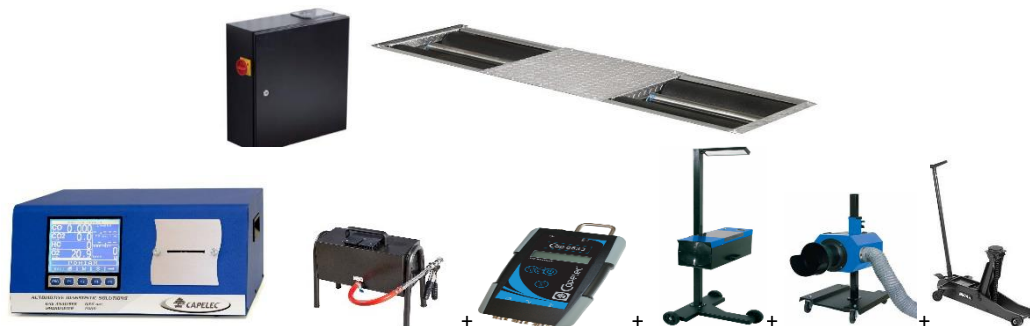

HOFMANN

**BEST
BUY**

PACHET LINIE ITP AUTOTURISME SI AUTOUTILITARE completa cu:

- HOFMANN 204RP - stand frana 4t/AXA ((cu, cantar, telecomanda, kit 4x4, software ce se instaleaza pe PC client)
- BAHCO BH13000 – cric crocodil 3t
- CAPELEC 3200GO + CAP8533 - analizor + opcimetru + traductor
- ART5000 - exhaustor
- ART2019K - aparat reglare faruri

BENEFICII INCLUSE:

- ✓ *metrologii si etalonari incluse*
- ✓ *garantie extinsa la 24 luni*
- ✓ *transport + montaj, incluse*
- ✓ *consultatie in locatia clientului pentru executie fundatie*

TOTAL PROMOTIE PLIANT: ~~14.420€~~ PRET PACHET VARA: 13.685€